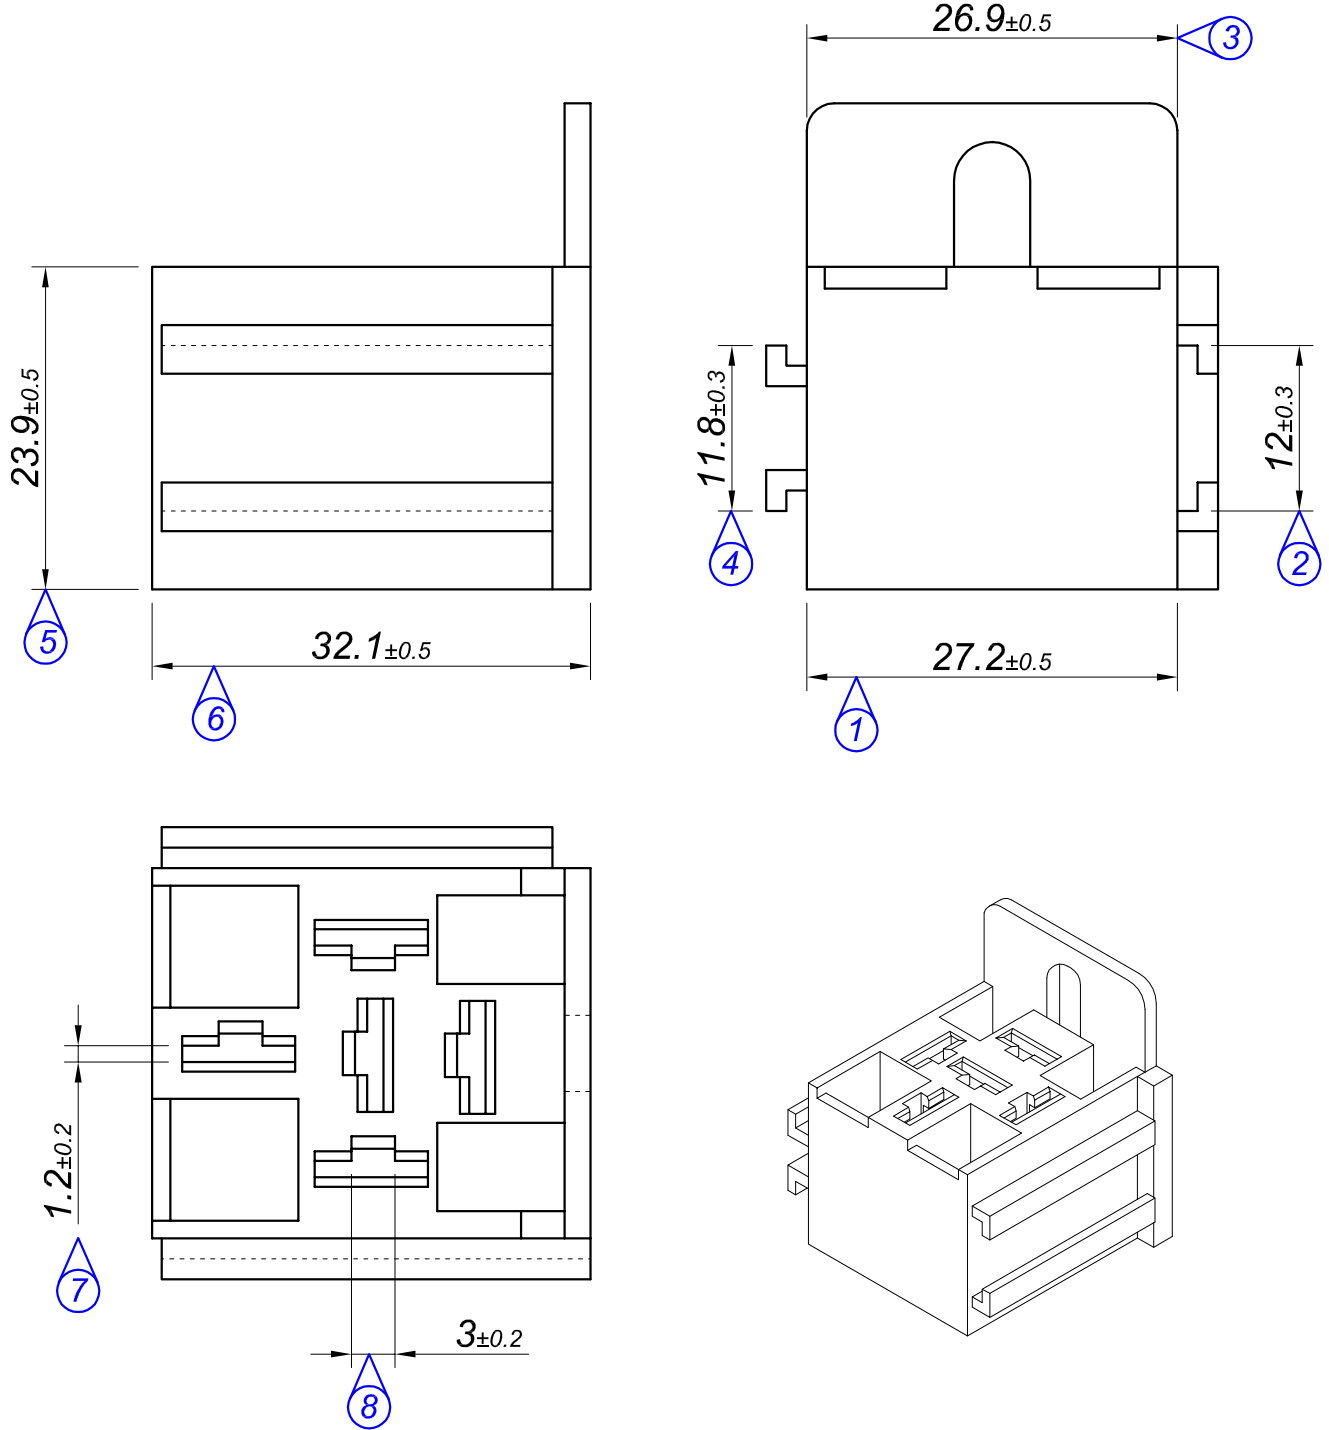

PARÇA KODU PART CODE	PARÇA ADI PART NAME	RENK COLOR	MALZEME MATERIAL
KR 3701-02	5 Lİ ROLE KONNEKTÖR SİYAH	BLACK / SİYAH	PA 66 / V2
KR 3701-08	5 Lİ ROLE KONNEKTÖR TURUNCU	ORANGE / TURUNCU	PA 66 / V2

Tarih / Date	12.04.2011	İmza / Signature	Ölçek / Scale			
Çizen / Desing	M.Yağcı		2 / 1			
Onay / Approval	S.Gölcük		No	Değişiklik / Revision		Tarih/Date
	Parça Adı: Part Name	5 Lİ ROLE KONNEKTÖRÜ		Parça Kodu: Part Code	KR 3701	

Resmin Üzerinden Ölçü Almayınız / Don't use the drawing for measuring purpose